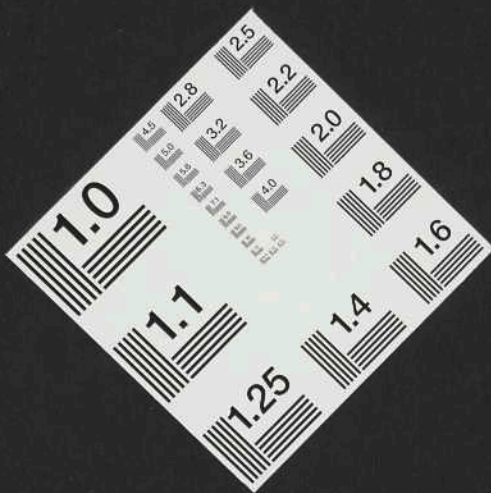

Handfibel,

x-rite

colorchecker CLASSIC

Staatsbibliothek
zu Berlin

Preussischer Kulturbesitz