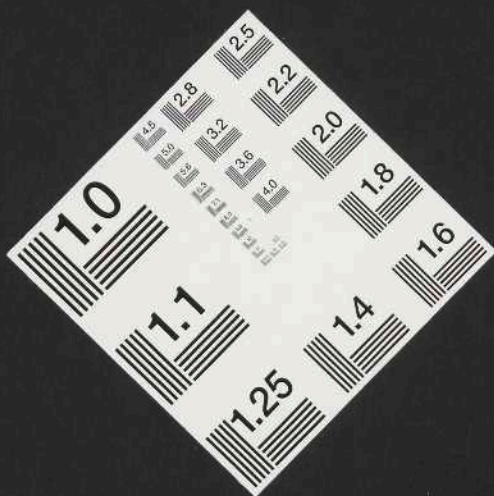

Samoa

die Perle der Südsee

von

Otto E. Ehlers.

x-rite

colorchecker CLASSIC

Staatsbibliothek
zu Berlin

Preußischer Kulturbesitz