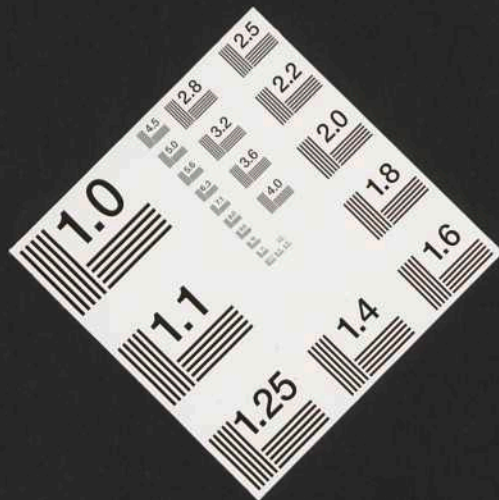

Das
Schreiliesel.

eine lustige und lehrreiche

x-rite

colorchecker CLASSIC

mm

Staatsbibliothek
zu Berlin
Preußischer Kulturbesitz

Stein