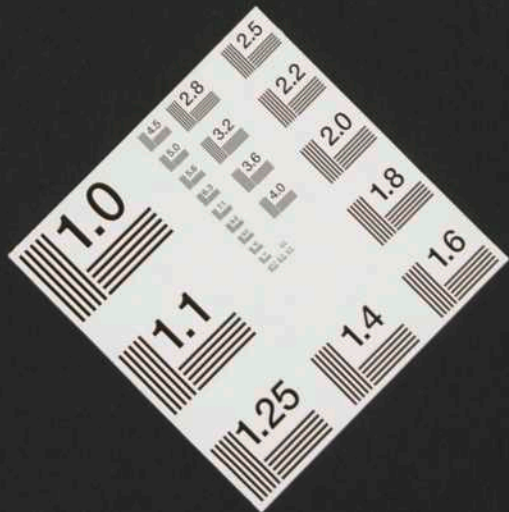

Des Knaben Heimgang. 68.

Druck von  
Friedrich Gutsch in Carlsruhe.

x-rite

colorchecker CLASSIC

Staatsbibliothek  
zu Berlin

Preußischer Kulturbesitz