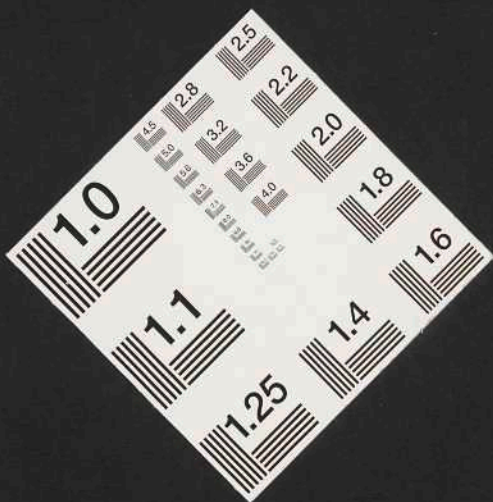

ROBINSON READY.
EINE

x-rite

colorchecker CLASSIC

Staatsbibliothek
zu Berlin

Preußischer Kulturbesitz