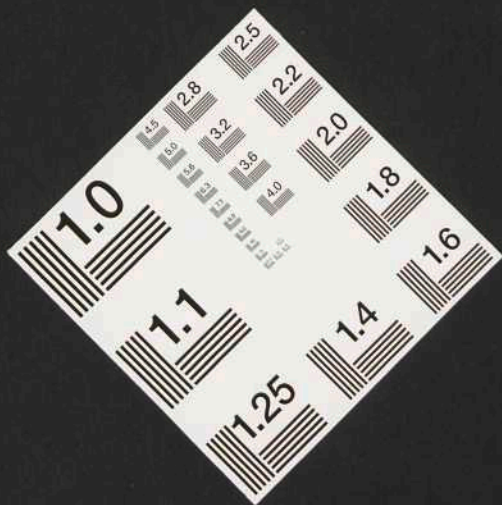

ENTZETA

oder

Spiegel der Weisheit

des

heiligen Bischofs Cyrillus

x-rite

colorchecker CLASSIC

Staatsbibliothek
zu Berlin
Preußischer Kulturbesitz