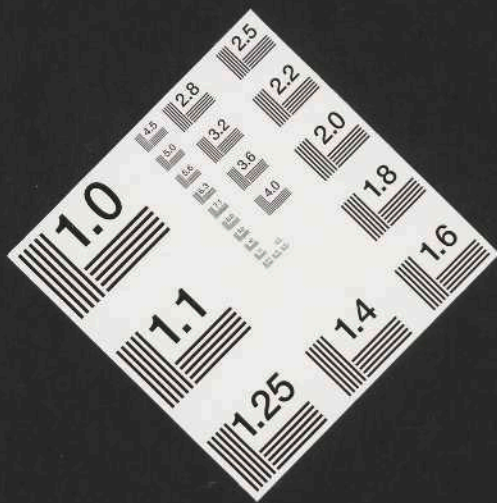

Der

verbannte Wole

x-rite

colorchecker CLASSIC

Staatsbibliothek
zu Berlin

Preußischer Kulturbesitz