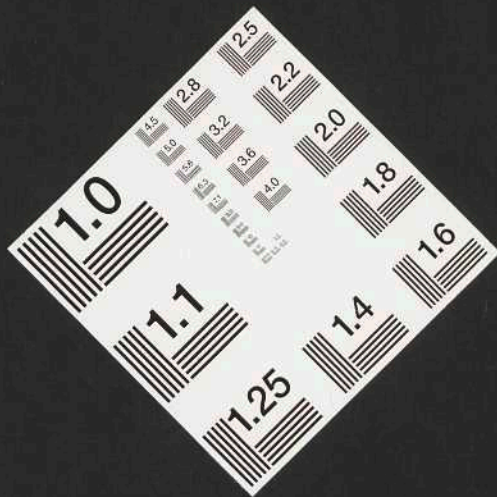

Maßleben.

x-rite

colorchecker CLASSIC

Staatsbibliothek
zu Berlin

Preußischer Kulturbesitz