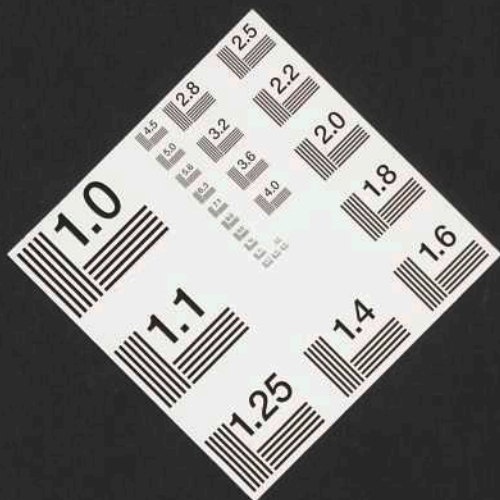

Auswahl
von
Stammbuchaufsätzen
auf der

x-rite

colorchecker CLASSIC

Staatsbibliothek
zu Berlin

Preußischer Kulturbesitz