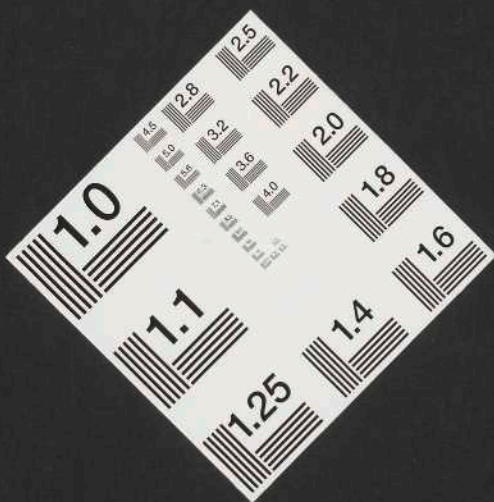

Festbüchlein

x-rite

colorchecker CLASSIC

Staatsbibliothek
zu Berlin

Preußischer Kulturbesitz