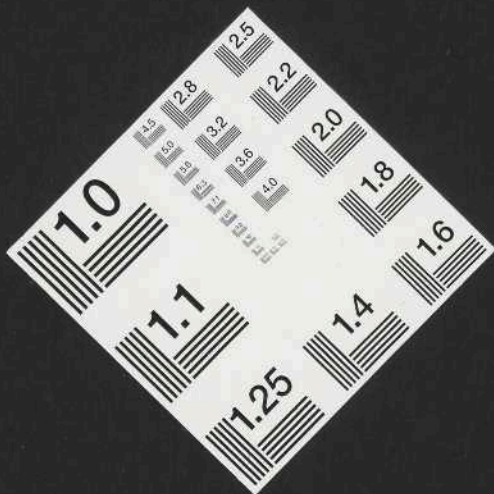

Leseschule

von den Buchstaben an, in einer
methodischen Stufenfolge.

Für

Elementar-Klassen,

x-rite

colorchecker CLASSIC

Staatsbibliothek
zu Berlin

Preußischer Kulturbesitz