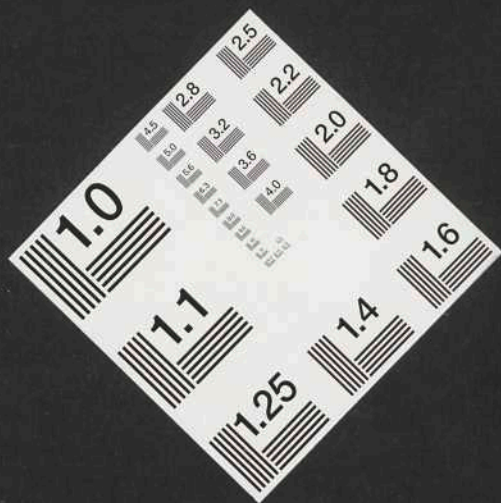

Handfibel,

das ist

Clementarbüchlein

für

x-rite

colorchecker CLASSIC

Staatsbibliothek
zu Berlin

Preußischer Kulturbesitz