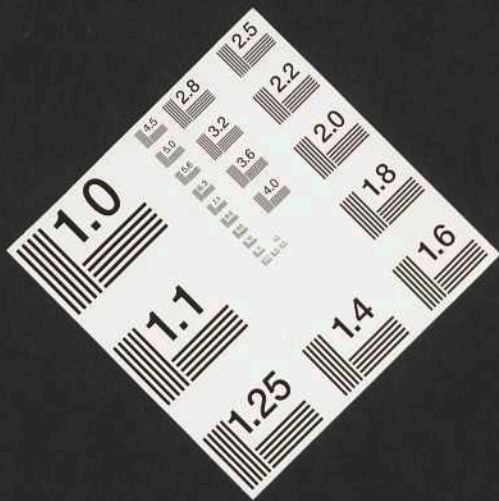

1
Sommergrün

x-rite

colorchecker CLASSIC

mm

Staatsbibliothek
zu Berlin
Preußischer Kulturbesitz