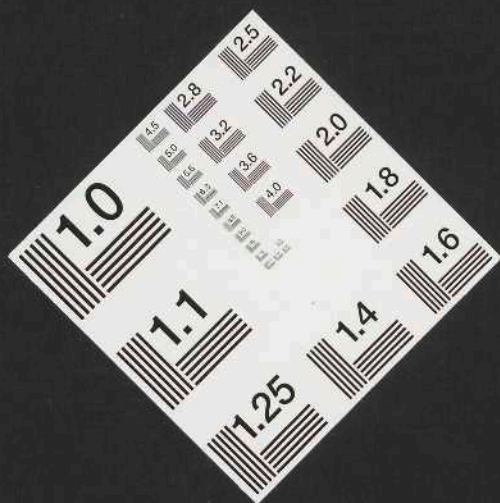

Sachfens
Katholische

x-rite

colorchecker CLASSIC

mm

Staatsbibliothek
zu Berlin

Preußischer Kulturbesitz