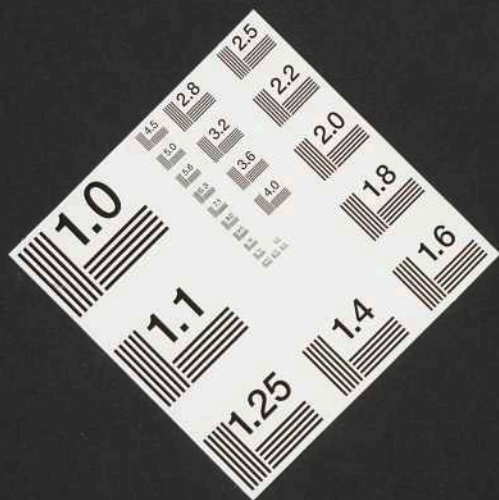

Der
Kinderfreund.

Ein

x-rite

colorchecker CLASSIC

Staatsbibliothek
zu Berlin

Preußischer Kulturbesitz