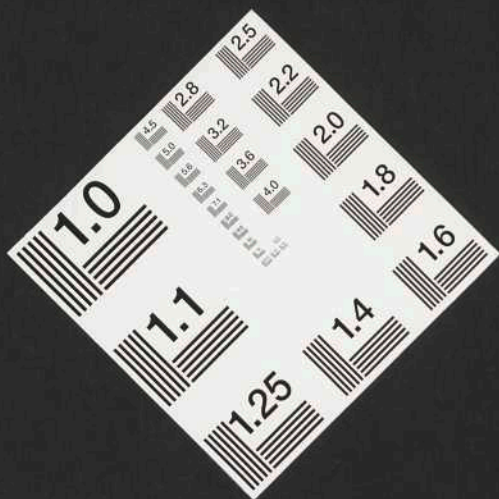

Kleine  
**Physiognomik**  
der  
Menschenrassen.

x-rite

colorchecker CLASSIC

Staatsbibliothek  
zu Berlin

Preußischer Kulturbesitz