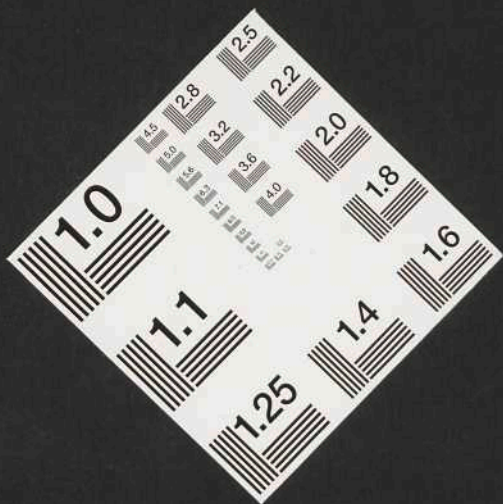

Reifen zu Wasser und zu Lande.

x-rite

colorchecker CLASSIC

Staatsbibliothek
zu Berlin

Preußischer Kulturbesitz