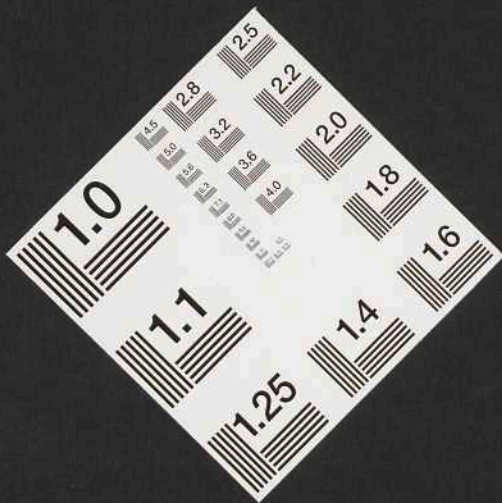

Leutpold

x-rite

colorchecker CLASSIC

Staatsbibliothek
zu Berlin

Preußischer Kulturbesitz