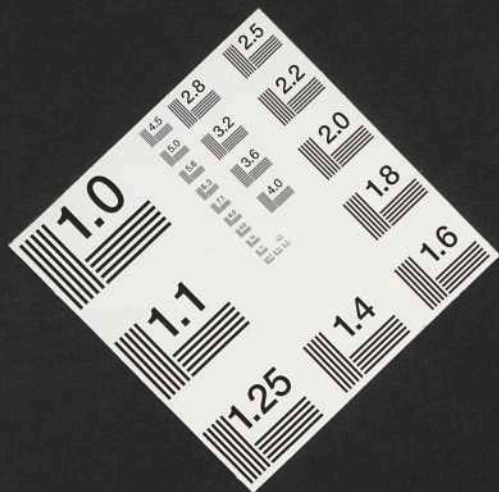

x-rite

colorchecker CLASSIC

Staatsbibliothek
zu Berlin

Preußischer Kulturbesitz

Winte

die deut

Verfasser des

mit illumini