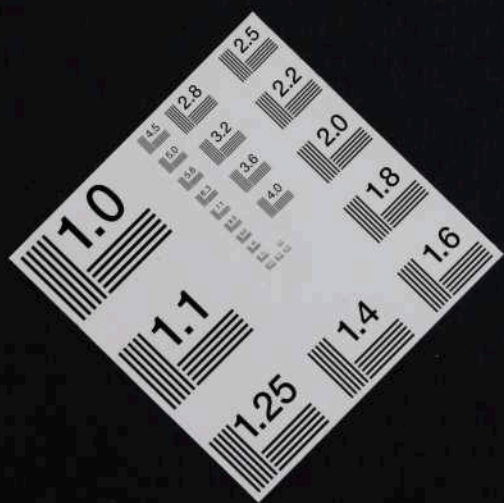

Neuer
Kinderfreund

Achtes Bändchen.

x-rite

colorchecker CLASSIC

Staatsbibliothek
zu Berlin

Preußischer Kulturbesitz