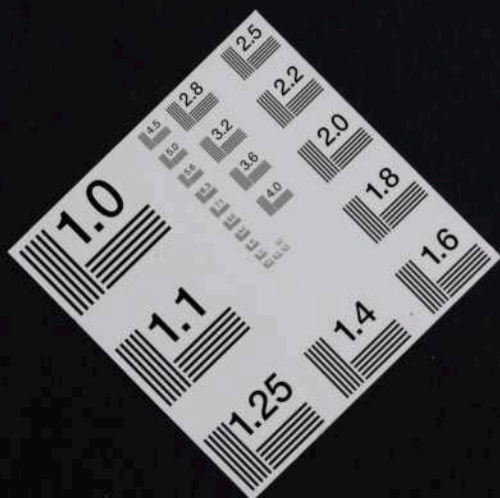

Neuer  
Kinderfreund.

Sechstes Bändchen.

x-rite colorchecker CLASSIC

Staatsbibliothek  
zu Berlin  
Preußischer Kulturbesitz