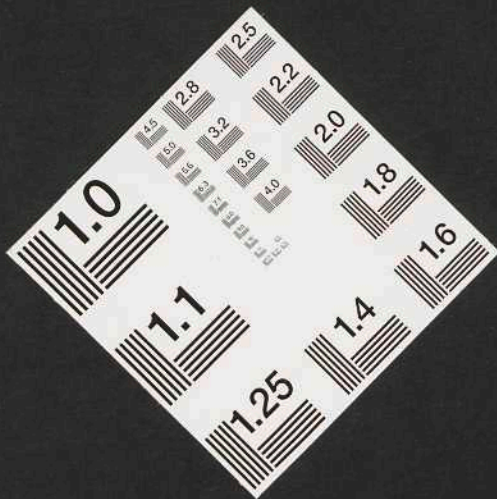

Neues

Fleiß und Sittenbüchlein

xrite

colorchecker CLASSIC

Staatsbibliothek
zu Berlin

Preussischer Kulturbesitz