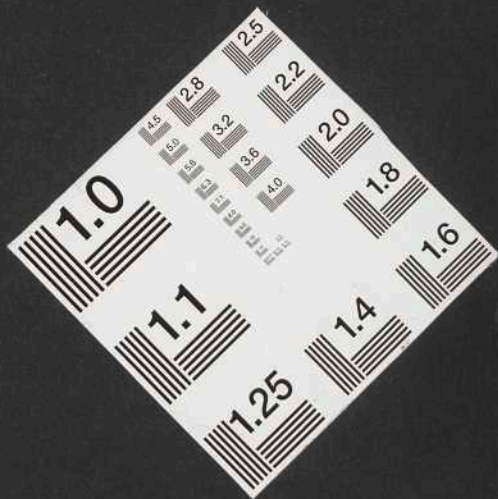

Staatsbibliothek
zu Berlin
Preußischer Kulturbesitz