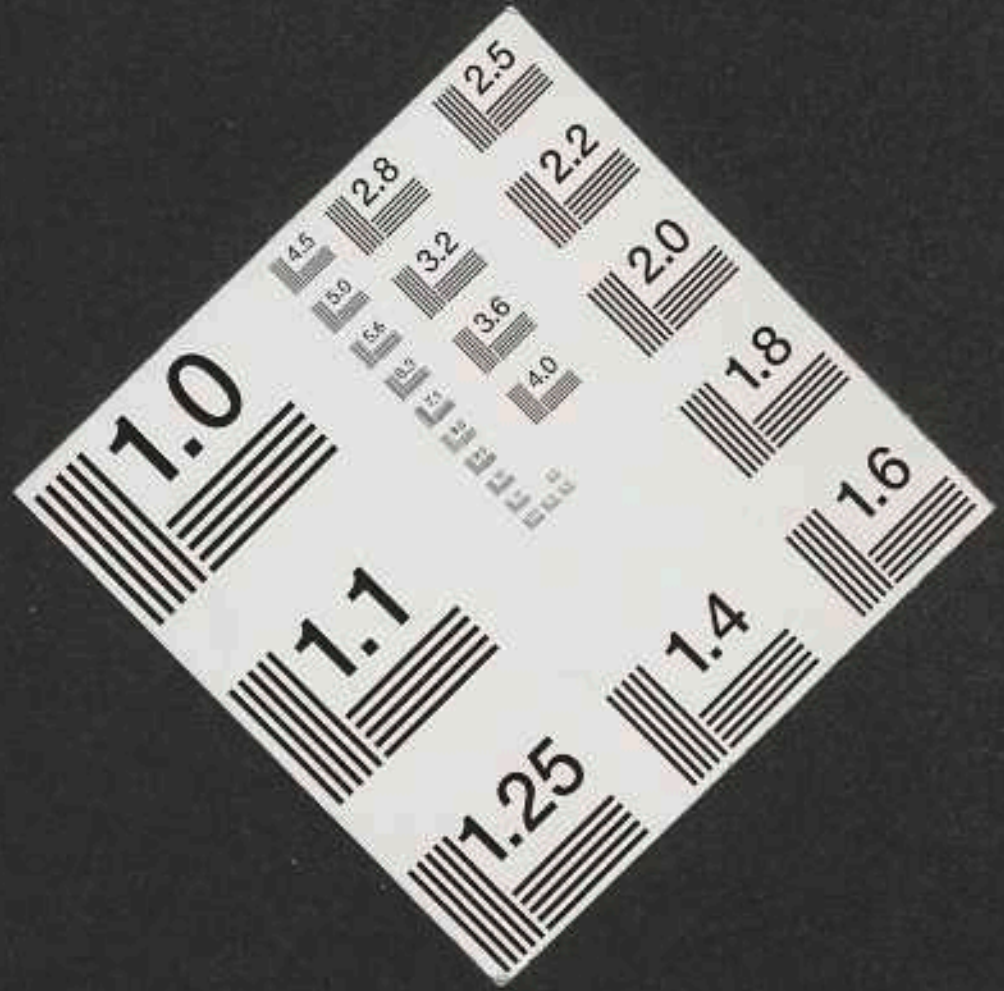

om hätzlichen Entlein.

x-rite

colorchecker CLASSIC

mm

Staatsbibliothek  
zu Berlin  
Preußischer Kulturbesitz