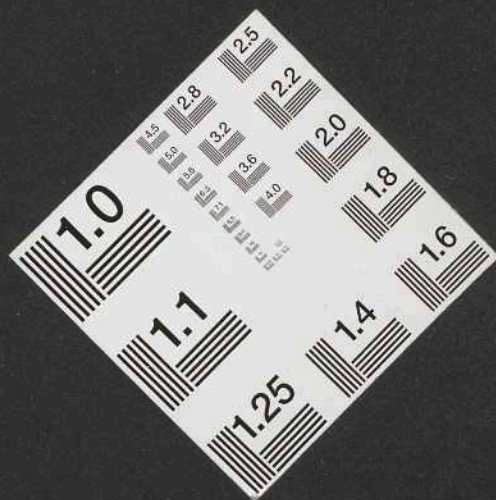

Der  
Leseſchüler,

 Staatsbibliothek  
zu Berlin  
Preußischer Kulturbesitz

Reiße, bei dem Verfasser  
und in Kommission bei Eduard Anton in Halle

1 8 2 7.